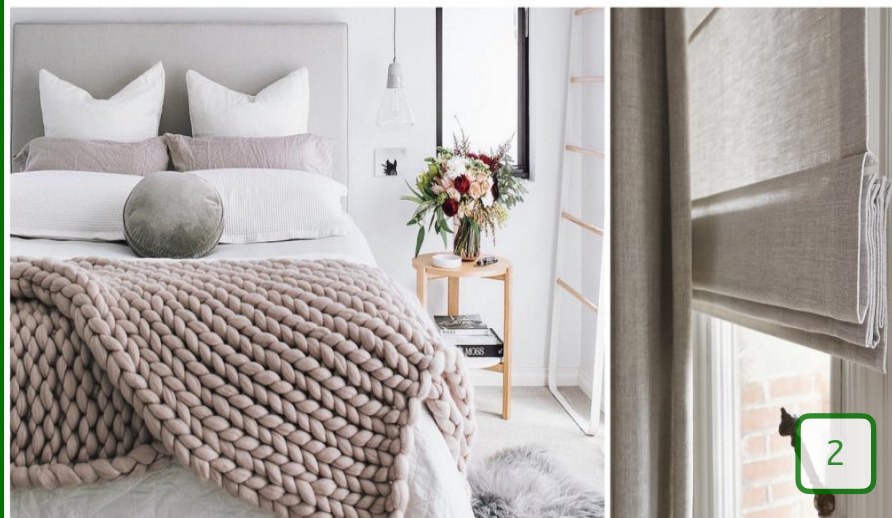

Inspiratieartikel Lente & Raamdecoratie

De manier waarop daglicht door het raam schijnt kan magisch zijn. Zeker wanneer je erop let, is het iedere dag anders. Niet alleen het felle zonlicht, maar juist ook in de vroege ochtend en avond, kan het gefilterde licht een bijzondere blauwe, roze of gele gloed hebben. Hierdoor verandert direct de sfeer in huis. Met horizontale jaloeziën kun je hier eigenlijk het meeste van genieten. Hiermee controleer je het daglicht, maar weert het niet. Door te spelen met de stand van de jaloeziën stem je de kracht van het licht af op je eigen stemming.

Welke Luxaflex geeft jou de voorkeur?
Afbeelding #1 rolgordijn, of,
afbeelding #2 "Roman Shades"?

Ga naar www.de-lelie.nl/raamdecoratie voor alle raamdecoratie, zoals: gordijnen en zonwering voor in jouw slaapkamer!